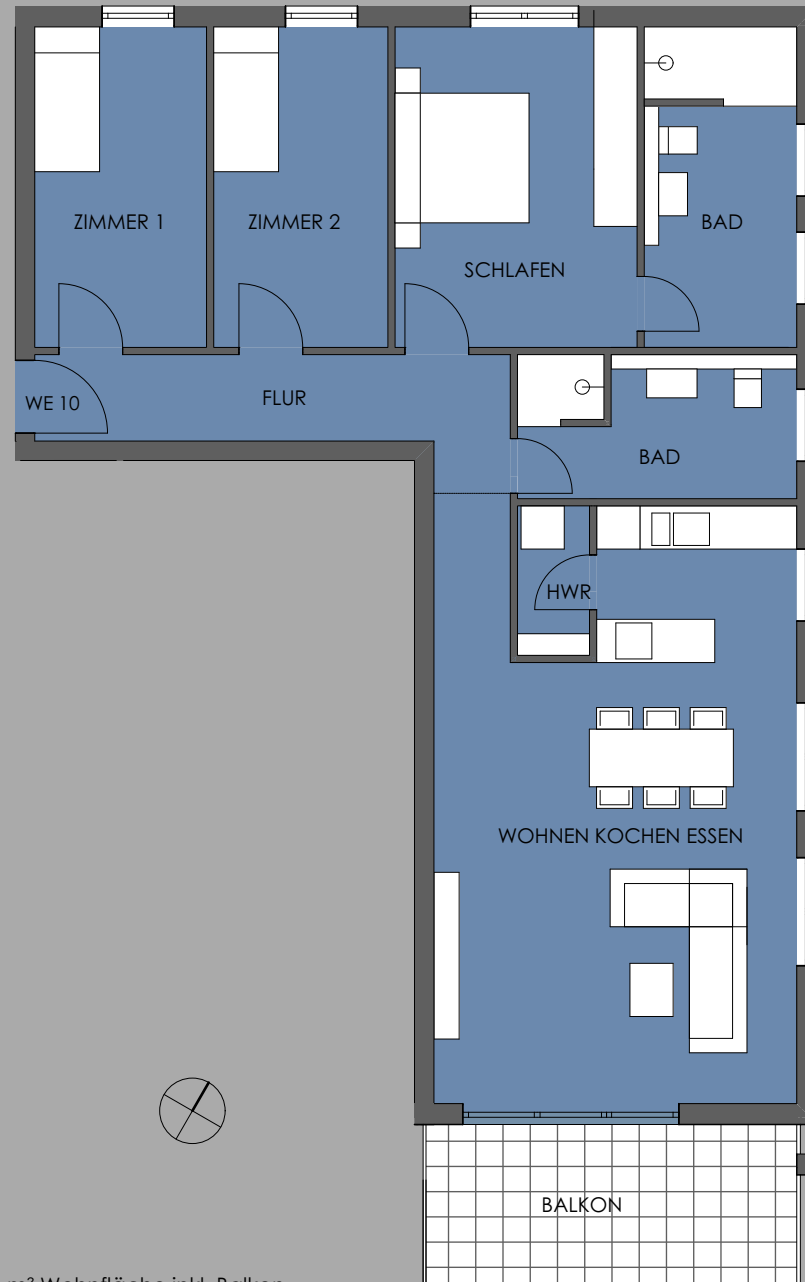

\*KINZIG44

**WOHNUNG 10**

4-Zimmer-Wohnung, ca. 108,4 m<sup>2</sup> Wohnfläche inkl. Balkon

1. OG