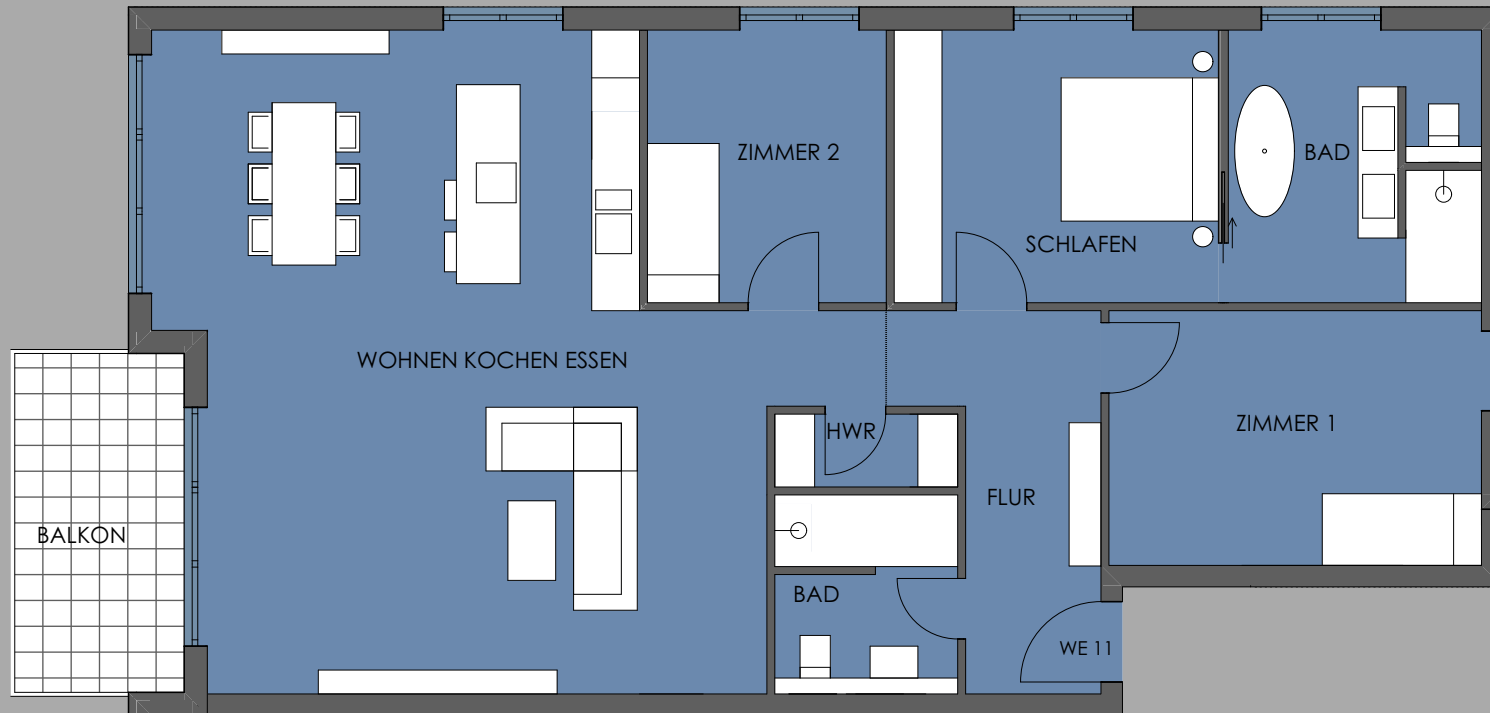

*KINZIG44

WOHNUNG 11

4-Zimmer-Wohnung, ca. 128,6 m² Wohnfläche inkl. Balkon