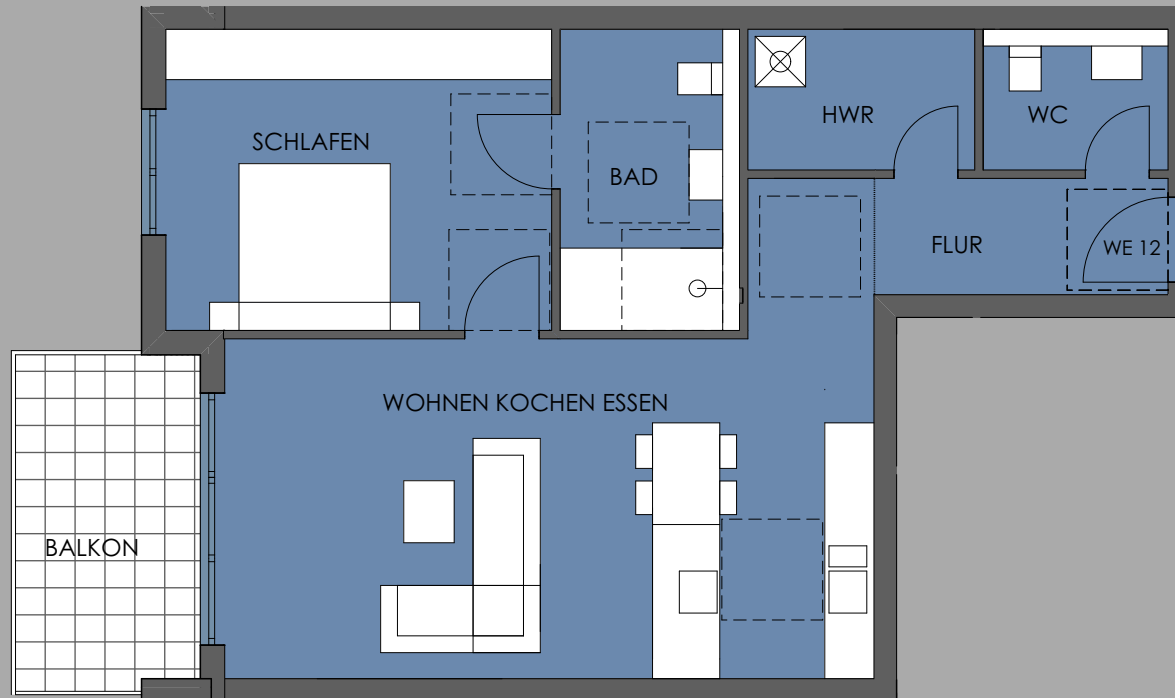

*KINZIG44

WOHNUNG 12

2-Zimmer-Wohnung, ca. 75,1 m² Wohnfläche inkl. Balkon

2. OG