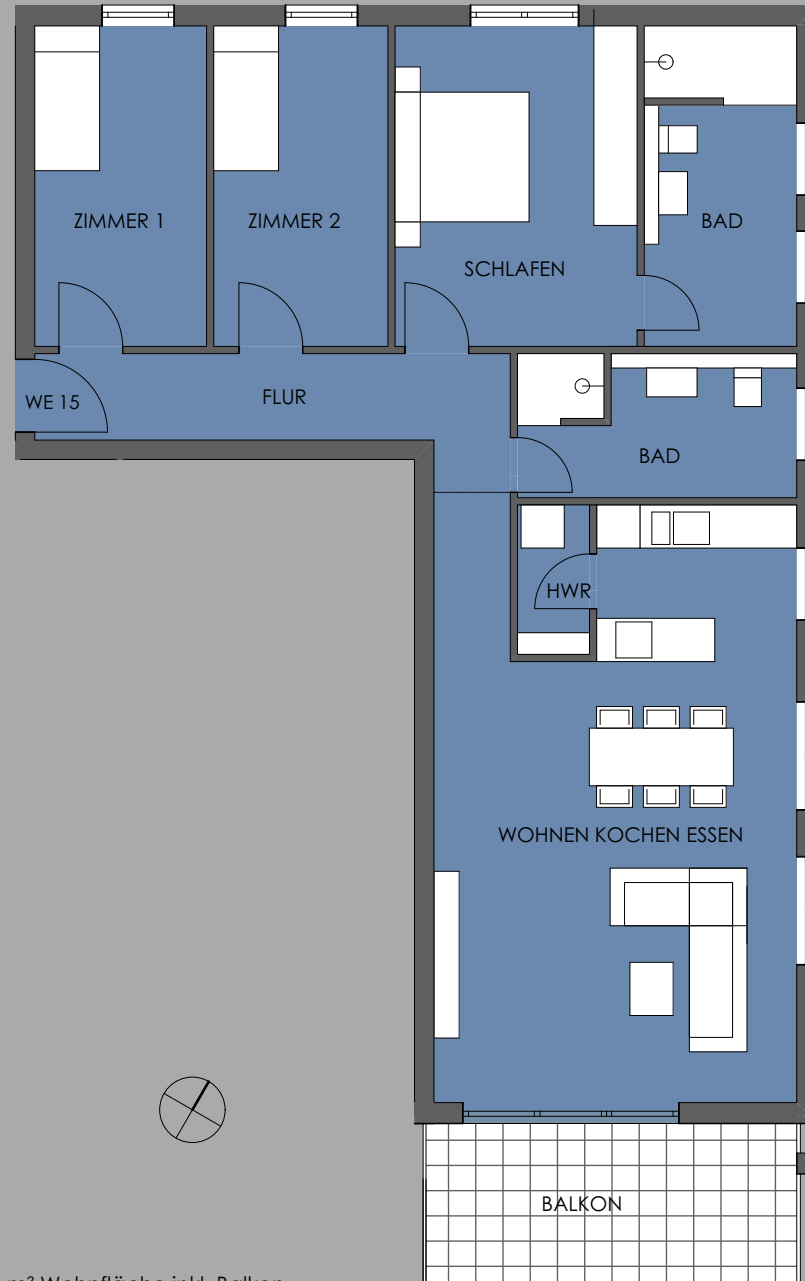

*KINZIG44

WOHNUNG 15

4-Zimmer-Wohnung, ca. 108,4 m² Wohnfläche inkl. Balkon

2. OG