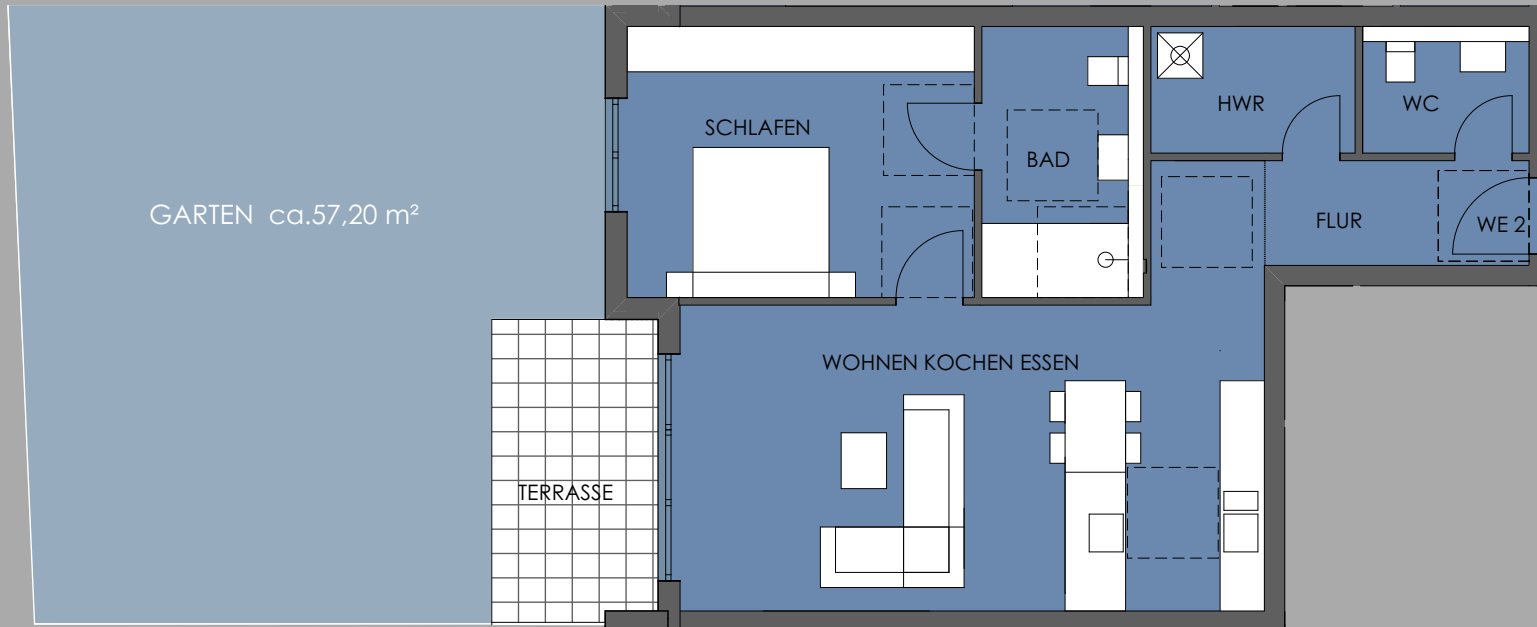

*KINZIG44

WOHNUNG 2

2-Zimmer-Wohnung, ca. 75,1 m² Wohnfläche inkl. Terrasse

EG