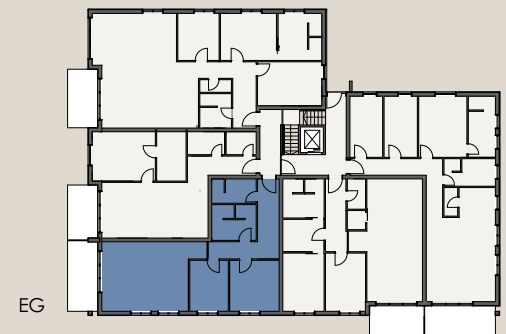

*KINZIG44

GARTEN ca.185,30 m²

WOHNUNG 3

3-Zimmer-Wohnung, ca. 90,1 m² Wohnfläche inkl. Terrasse

EG