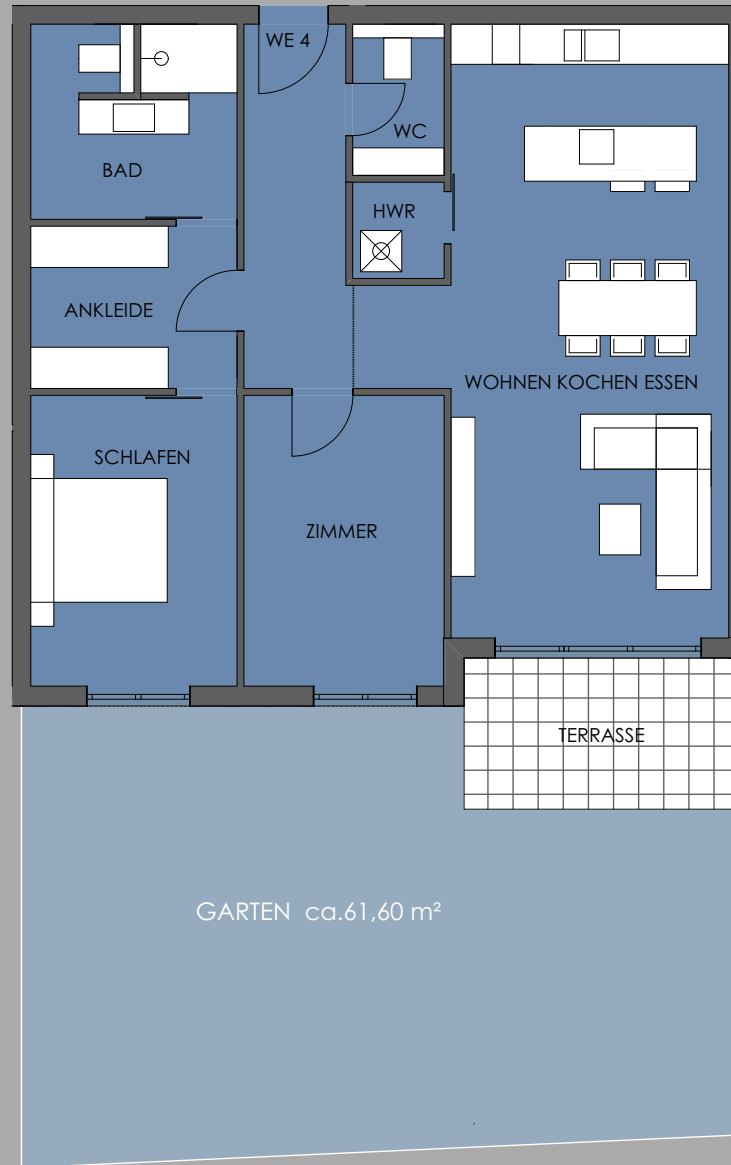

*KINZIG44

WOHNUNG 4

3-Zimmer-Wohnung, ca. 95,5 m² Wohnfläche inkl. Terrasse