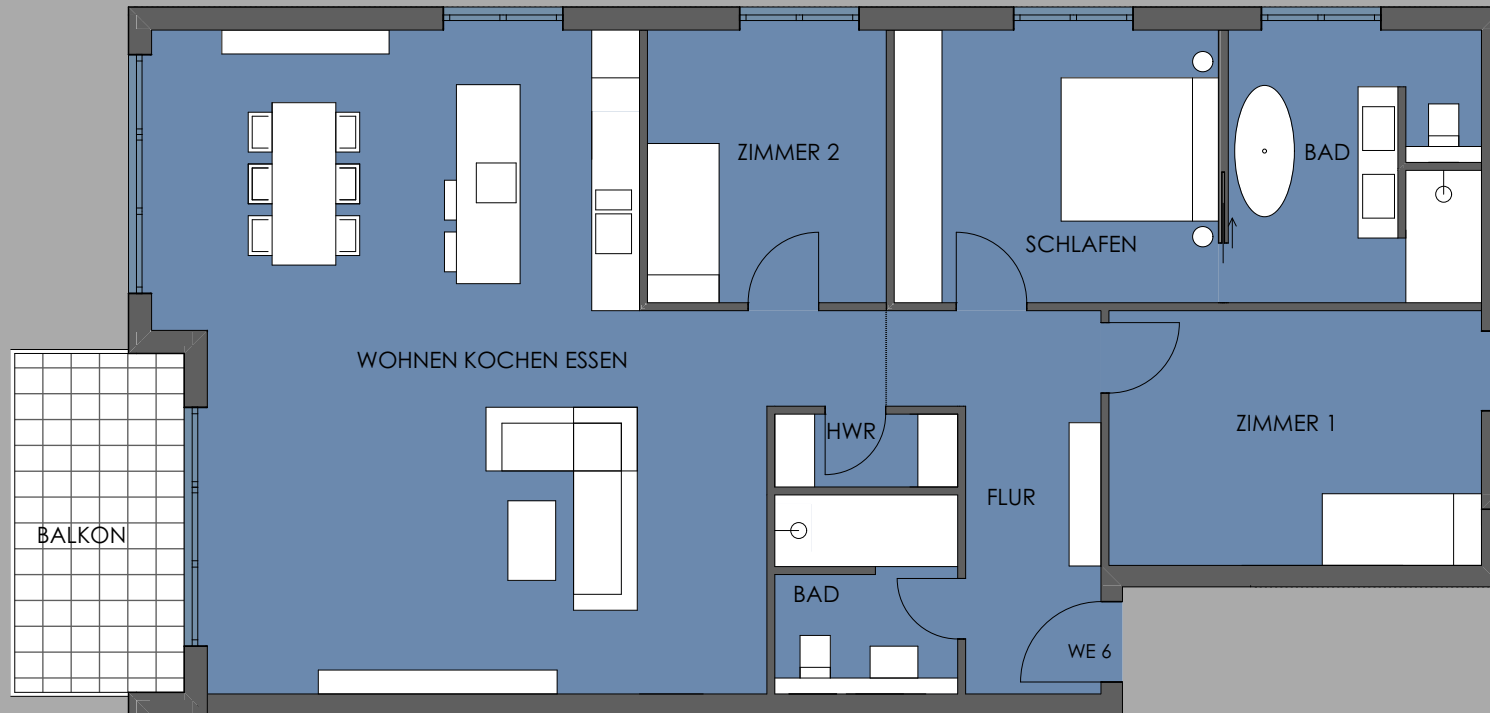

*KINZIG44

WOHNUNG 6

4-Zimmer-Wohnung, ca. 128,6 m² Wohnfläche inkl. Balkon