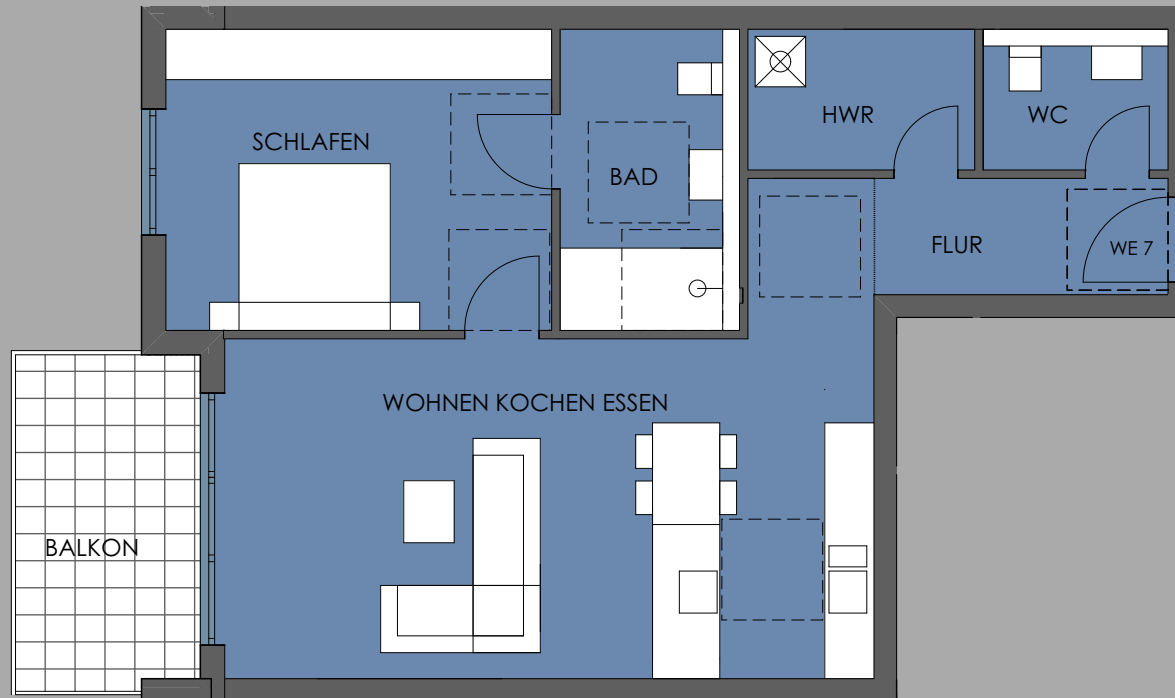

*KINZIG44

WOHNUNG 7

2-Zimmer-Wohnung, ca. 75,1 m² Wohnfläche inkl. Balkon

1. OG